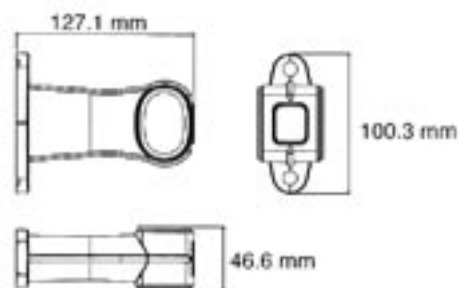

## Positions- och breddmarkeringslampa och nummerplåtsbelysning med lysdioder

En kombinerad sidomarkerings- och breddmarkeringslampa med gummiarm för montering på släpvagnar.

- \* Röd - Vit - Orange i samma lampa. 12 eller 24 V.
- \* Med kort eller lång gummiarm.
- \* Med 5 m kabel.
- \* E-godkänd.

12-26550-2  
Lång gummiarm

12-26550  
12-26550N  
Kort gummiarm

**Art nr**

12-26550  
12-26550N  
12-26550-2

**Benämning**

Sidomarkering 24 V orange-röd-vit med 5 m kabel kort gummiarm  
Sidomarkering 12 V orange-röd-vit med 5 m kabel kort gummiarm  
Sidomarkering 24 V orange-röd-vit med 5 m kabel lång gummiarm