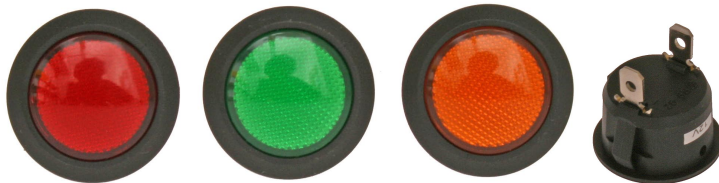

STRÖMBRYTARE-KONTROLLAMPOR-ELUTTAG

Strömbrytare med indikering, och kontrollampor .
Brytare med symbol har Grön indikering i viloläge
och ändrar färg till Orange när den är
inkopplad/aktiverad

- Ø 23 mm, håldiameter Ø 20,2 mm,
- Paneltjocklek 2-3 mm
- 12 V 20 A, 24 V 10 A

Eluttag

- Ø 36 mm, håldiameter Ø 29 mm
- 12 V 20 A, 24 V 10 A

Strömbrytare 0-1
med polställning

Strömbrytare 0-1
med symbol och
polställning

Kontrollampor med polställning

Kontaktus med kablar till
strömbrytare och kontrollampor

Cigarettändaruttag/eluttag

Artikelnr	Benämning	Symbol	Färg viloläge	Färg aktiverad
12-1720480	Kontrollampa 12 V	-----	Röd	Röd
12-1720481	Kontrollampa 12 V	-----	Orange	Orange
12-1720482	Kontrollampa 12 V	-----	Grön	Grön
12-1824709	Brytare 12 V 0-1	-----	Orange	Orange
12-1824710	Brytare 24 V 0-1	-----	Orange	Orange
12-1824714	Brytare 12 V 0-(1) Momentan	-----	Orange	Orange
12-1824715	Brytare 24 V 0-(1) Momentan	-----	Orange	Orange
12-1824713	Brytare 12 V 0-1	Arbetsljus	Grön	Orange
12-1824737	Brytare 24 V 0-1	Arbetsljus	Grön	Orange
12-1824711	Brytare 12 V 0-1	Extraljus	Grön	Orange
12-1824717	Brytare 24 V 0-1	Extraljus	Grön	Orange
12-1824739	Brytare 12 V 0-(1) Momentan	Innerbelysning	Grön	Orange
12-1824712	Brytare 12 V 0-1	Innerbelysning	Grön	Orange
12-1824740	Brytare 24 V 0-(1) Momentan	Innerbelysning	Grön	Orange
12-1824718	Brytare 24 V 0-1	Innerbelysning	Grön	Orange
12-1824716	Brytare 12 V 0-1	Varningsljus	Grön	Orange
12-1824738	Brytare 24 V 0-1	Varningsljus	Grön	Orange
12-1640043	Kontaktus till ovan med 2 m kabel			
12-1640042	Kontaktus, sats om 10 st med AMP terminaler			
12-1250509	Cigarettändaruttag/eluttag 12 V 20 A, 24 V 10 A med lock och mutter			