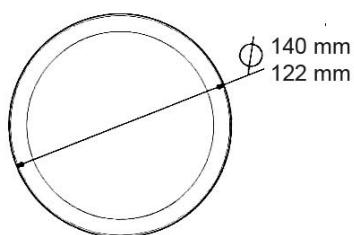

LED bak-stopp-blinkers-back-dimbakljus

Bakljus Ø 140 mm eller Ø 122 mm med flera funktioner. Klar lins med färgade lysdioder, modern design. Med 3 m kabel får du en enkel montering utan onödiga kabelskarvar.
Lysdioder i alla funktioner.

- 12/24 V
- Med 3 m kabel
- E-godkända

12-26003, Ø 140 mm
12-26004, Ø 122 mm

Bakljusen finns i 3 olika utföranden:
Bak-stopp-blinkers
Dimljus-blinkers
Backljus-blinkers

Art nr	Benämning
12-26003-1	Bakljus LED 12/24V Ø 140 mm bak-stopp-blinkers, med 3 m kabel
12-26003-2	Bakljus LED 12/24V Ø 140 mm backljus-blinkers, med 3 m kabel
12-26003-3	Bakljus LED 12/24V Ø 140 mm dim-blinkers, med 3 m kabel
12-26004-1	Bakljus LED 12/24V Ø 122 mm bak-stopp-blinkers, med 3 m kabel