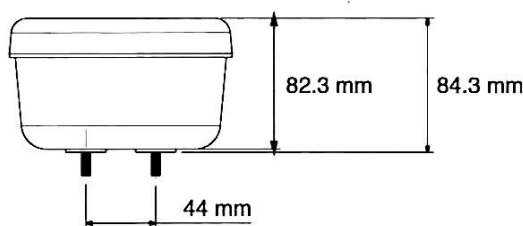

LED bak-stopp-blinkers-back-dimbakljus

Bakljus Ø 140 mm eller Ø 122 mm med flera funktioner. Klar lins med färgade lysdioder, modern design. Med 3 m kabel får du en enkel montering utan onödiga kabelskarvar.
Lysdioder i alla funktioner.

- 12/24 V
- Med 3 m kabel
- E-godkända

12-26003, Ø 140 mm
12-26004, Ø 122 mm

Bakljusen finns i 3 olika utföranden:
Bak-stopp-blinkers
Dimljus-blinkers
Backljus-blinkers

Art nr	Benämning
12-26003-1	Bakljus LED 12/24V Ø 140 mm bak-stopp-blinkers, med 3 m kabel
12-26003-2	Bakljus LED 12/24V Ø 140 mm backljus-blinkers, med 3 m kabel
12-26003-3	Bakljus LED 12/24V Ø 140 mm dim-blinkers, med 3 m kabel
12-26004-1	Bakljus LED 12/24V Ø 122 mm bak-stopp-blinkers, med 3 m kabel