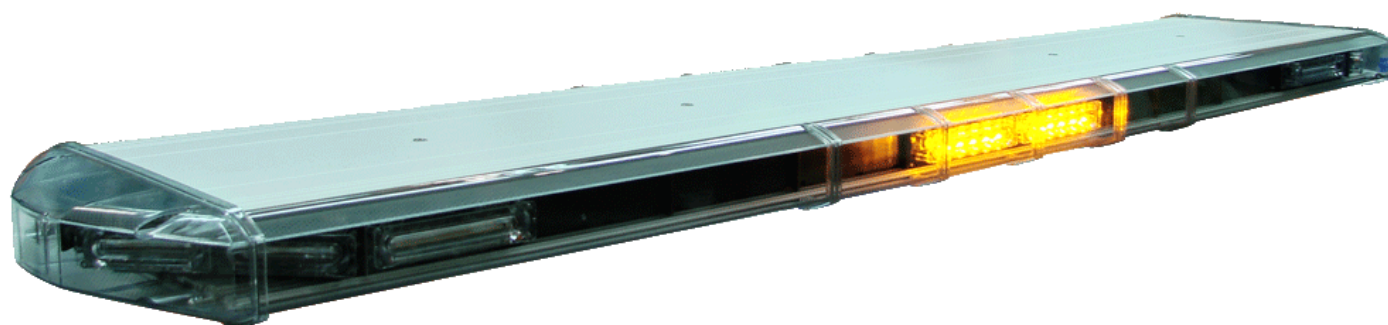

## TORRENT ljusramp med lysdioder

En ny ljusramp med mycket låg profil, endast 67 mm. Ljusstarka lysdioder med 120° ljusspridning ger ett kraftigt ljus som syns! Ljusramperna är välutrustade med många XLED blyxtljusmoduler/ljusramp, 12 led i varje hörn och XLED med 6 lysdioder framåt-bakåt.

Standardutförande är beroende på längd:

**890 mm:** 24 LED Vä+Hö,  
5 st XLED6 framåt och 5 st XLED6 bakåt  
**1132 mm:** 24 LED Vä+Hö,  
6 st XLED6 framåt och 6 st XLED6 bakåt  
**1372 mm:** 24 LED Vä+Hö,  
7 st XLED6 framåt och 6 st XLED6 bakåt  
**1492 mm:** 24 LED Vä+Hö,  
8 st XLED6 framåt och 6 st XLED6 bakåt

### Fakta

- EMC och CE godkänd
- 21 blinkmönster att välja på
- 12 V eller 24 V
- 3,8 m anslutningskablar
- Längder, 890, 1132, 1372, 1492 mm  
Andra längder på förfrågan
- Avsäkring 40 A
- 120° ljusspridning på lysdioderna
- -30 - +65° C
- Orange som standard, kan även utrustas med vitt och blått ljus
- Levereras med fästbyglar för fast montage

TORRENT ljusramp lagerförs i följande modeller, se nedan.

Andra längder och bestyckningar tar vi hem på förfrågan.

Art nr	Benämning
14-T8901-24	TORRENT ljusramp 890 mm 24 V orange
14-T11321-12	TORRENT ljusramp 1132 mm 12 V orange
14-T11321-24	TORRENT ljusramp 1132 mm 24 V orange
14-T13721-12	TORRENT ljusramp 1372 mm 12 V orange
14-T14921-24	TORRENT ljusramp 1492 mm 24 V orange