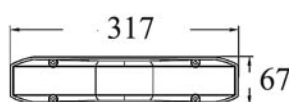

## TORRENT ljusramp med lysdioder

En ny ljusramp med mycket låg profil, endast 67 mm. Ljusstarka lysdioder med 120° ljusspridning ger ett kraftigt ljus som syns! Ljusramperna är välutrustade med många XLED blyxtljusmoduler/ljusramp, 12 led i varje hörn och XLED med 6 lysdioder framåt-bakåt.

Standardutförande är beroende på längd:

**890 mm:** 24 LED Vä+Hö,  
5 st XLED6 framåt och 5 st XLED6 bakåt  
**1132 mm:** 24 LED Vä+Hö,  
6 st XLED6 framåt och 6 st XLED6 bakåt  
**1372 mm:** 24 LED Vä+Hö,  
7 st XLED6 framåt och 6 st XLED6 bakåt  
**1492 mm:** 24 LED Vä+Hö,  
8 st XLED6 framåt och 6 st XLED6 bakåt

### Fakta

- EMC och CE godkänd
- 21 blinkmönster att välja på
- 12 V eller 24 V
- 3,8 m anslutningskablar
- Längder, 890, 1132, 1372, 1492 mm  
Andra längder på förfrågan
- Avsäkring 40 A
- 120° ljusspridning på lysdioderna
- -30 - +65° C
- Orange som standard, kan även utrustas med vitt och blått ljus
- Levereras med fästbyglar för fast montage