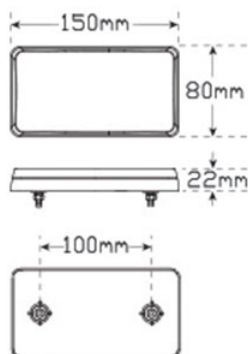

BAKLJUS LED BAK-STOP-BLINK 12V 2-PACK

Bakljus i LED-utförande med 3 funktioner: Bak, stopp och blinkers. Dimensioner: 150 x 80 mm. fästbultar baktill med 100 mm avstånd. 12V. 2-pack.

Fakta

Spänning: 12 V
Skyddsklass: IP67
Mått (LxHxB): 80x150x24 mm
Fabrikat: LED Autolamps
Funktion: Bakljus
Garantitid: 3 år
Ljuskälla: LED
Vikt: 0,2