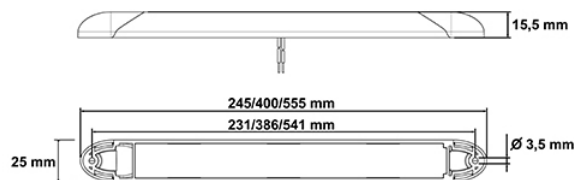

INNERBELYSNING LED 12/24V 245 MM

Innerbelysning som ger ett bra ljusutbyte, 180 lumen. Denna list har helt inkapslad elektronik som gör den tät. Vita ändkapslar i plast täcker skruvhålet. Den frostade linsen ger ett behagligt sken utan att störa. Passar lika bra till 12 som 24 V fordon.

Fakta

Spänning: 12/24 V

Effekt: 3 W

Ström: 0,13 A

Teoretiska lumen: 180

Faktiska lumen: 126

Anslutning: Utgående kabel

Skyddsklass: IP67

EMC godkännande: R10

Artikelnr.	Benämning
12-22761CK-WV	INNERBELYSNING LED 12/24V 245 MM