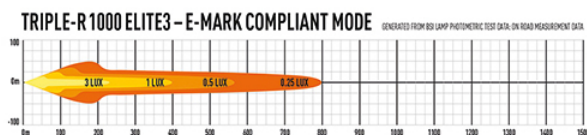

LAZER TRIPLE-R 1000 ELITE EXTRALJUSRAMP 92W

LAZER Triple-R 1000 Elite är en LED ljusramp på 92W som utvecklats från motorsportens värld där de allra bästa komponenterna används för att få optimalt ljusflöde. Den höga kvalitén tillsammans med det patenterade systemet E-boost* för extra optimerat ljusflödet när du behöver mer ljus, gör denna ljusramp till en av de absolut bästa ljusramperna som finns på marknaden. Ljusrampen är E-godkänd R112 när E-boost inte är aktiverat. Lyser med 1 lux på 675 meter.

Fakta

Spänning: 12/24 V
Effekt: 92W
Faktiska lumen: 9020
Referenstal: 40
Ljus: Fjärrljusbild
Skyddsklass: IP67
E-godkänd: R112
EMC godkännande: R10

Artikelnr.

Benämning

12-0001002

LAZER TRIPLE-R 1000 ELITE EXTRALJUSRAMP 92W