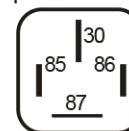

HÖGEFFEKTSRELÄ 24V/ 40A SLUTANDE M DIOD

Art.no: 16-RLACS4-24D

Högeffekts relä 24V/40A slutande kontakt med diod.

Technical information

Warranty	1 Year
Weight (kg)	0.040000

Tipo B / Plano 3

2 x 6.3 mm
2 x 9.5 mm