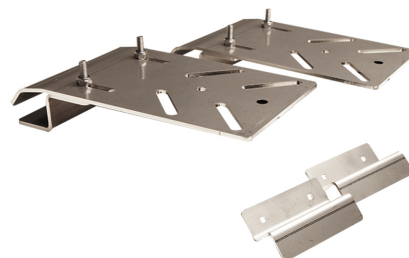

RAMPFÄSTE RAILS FEDE RAL MFL

Art.no: 14-PGC42

Varningsljusrampfäste för fordon med rails. Det går att placera fästet på valfri plats på railsen. Bredden på railsen kan vara från 25 mm upp till 40 mm. Passar varningsljusramperna Landsort och Utö. CC mått rampinfästning 133mm.

Technical information

Rows	Single row
Weight (kg)	1.500000