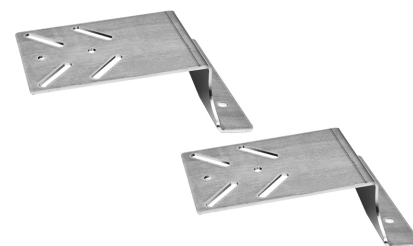

RAMPFÄSTE LÅGT VINKLAT FIXPOINTS

Art.no: 14-PGVD2

Rampfäste vinklat med låg profil för fordon med sluttande fixpoints. Passar varningsljusramperna Federal P2000/P3000/P4200/Aurum. Tärnö, Vinga, Landsort och Utö mm. Mått fäste 206x177x54mm. Levereras i par. Passar bl.a. VW Caddy, Renault Kangoo, Peugeot Partner, Nissan NV200 / Cabstar, MB Citan, KIA Picanto / Rio, Ford Tourneo Connect / Courier, Citroen Berlingo, Dacia SD Dokker, KIA Venga.

Technical information

| | |
|-------------|------------|
| Rows | Single row |
| Weight (kg) | 1.300000 |