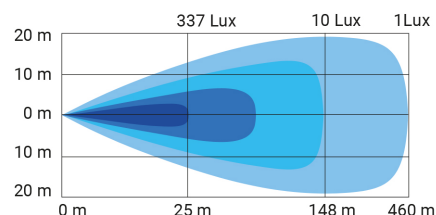

Hydra är en böjd 50"/1274mm extraljusramp med positionsljus. Rampen har 36st högeffektiva dioder som tillsammans ger hela 252W. Rampen har en fjärrljusbild och lyser både långt och brett. Den är E-godkänd enligt ECE R112 och lyser med 1 lux på 460 meter.

Technical information

Brand	HBA
Illuminated with 1 lux on	460 meter
Effective lumens	18800
Raw lumens	22200
E-mark Reference	50
Voltage	10-30V
Effect	252W
Current	12V/16A, 24V/7.7A
EMC Approval	R10
ECE Approval	R7, R112
Dimensions (LxHxW)	1274 x 40 x 58 mm
Beam pattern	High beam pattern
Connection	Cable with 2-pin DTP connector
IP rating	IP68
House material	Aluminum
LED quantity	36st