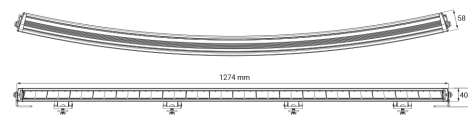

EXTRALJUSPAKET VOLVO FE SOLSKYDD

Art.no: 34-2151FE

Extraljuspaket till Volvo FE som innehåller en kraftfull enkelradig böjd extraljusramp med positionsljus, fästen och kablage. Monteras enkelt på solskyddets originalfästen, inga ingrepp på solskyddet behövs.

Hydra är en böjd 50"/1274mm extraljusramp med positionsljus. Rampen har 36st högeffektiva dioder som tillsammans ger hela 252W. Rampen har en fjärrljusbild och lyser både långt och brett. Den är E-godkänd enligt ECE R112 och lyser med 1 lux på 460 meter.

Positionsljuset finns med ett ECE R7 E-godkänt vitt ljus och ett orange stylingljus. Huset är av aluminium och linsen av slagttålig polykarbonat.

Beställ gärna bilen förberedd för montering av takbåge. Använd tillbehörskod ACCBR-PK.

Technical information

Brand	HBA
Illuminated with 1 lux on	460 meter
Effective lumens	18800
Raw lumens	22200
E-mark Reference	50
Voltage	10-30V
Effect	252W
Current	12V/16A, 24V/7.7A
EMC Approval	R10
ECE Approval	R7, R112
Dimensions (LxHxW)	1274 x 40 x 58 mm
Beam pattern	High beam pattern
Connection	Cable with 2-pin DTP connector
IP rating	IP68
House material	Aluminum
LED quantity	36st