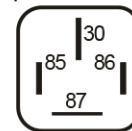

HÖGFFEKTSRELÄ 12V/ 70A SLUTANDE U FÄST

Art.no: 16-RLACS4-12

Högeffektrelä 12 V 70 A med slutande kontakt utan fästöra.

Technical information

Brand	Mahle
Voltage	12V
Current	70 A
Warranty	1 Year
Weight (kg)	0.050000

Tipo B / Plano 3

2 x 6.3 mm
2 x 9.5 mm