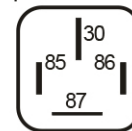

## HÖGFFEKTSRELÄ 24V/ 40A SLUTANDE U FÄST

Art.no: 16-RLACS4-24

Högeffektrelä 24 V 40 A, med slutande kontakt utan fästöra.

### Technical information

Brand	Mahle
Voltage	24V
Current	40 A
Warranty	1 Year
Weight (kg)	0.040000

Tipo B / Plano 3

2 x 6.3 mm  
2 x 9.5 mm