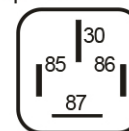

## HÖGFFEKTSRELÄ 24V/ 40A SLUTANDE U FÄST

Art.no: 16-RLACS4-24R

Högeffektrelä 24 V 40 A, med slutande kontakt, resistor och utan fästöra.

### Technical information

Brand	Mahle
Voltage	24V
Current	40 A
Warranty	1 Year
Weight (kg)	0.050000

Tipo B / Plano 3

2 x 6.3 mm  
2 x 9.5 mm