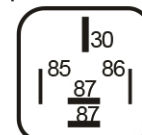

MINIRELÄ 12V/40A 2 X 87 M FÄSTÖRA

Art.no: 16-RLP-5-12

Minirelä med slutande kontakt, dubbla 87-stift.

Technical information

Brand	Mahle
Voltage	12V
Current	40 A
Warranty	1 Year
Weight (kg)	0.040000

Tipo B / Plano 1

5 x 6.3 mm