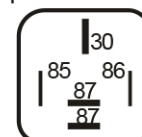

MINIRELÄ 24V/22A 2 X 87 M FÄSTÖRA

Art.no: 16-RLP-5-24

Minirelä med slutande kontakt, dubbla 87-stift.

Technical information

Brand	Mahle
Voltage	24V
Current	22 A
Warranty	1 Year
Weight (kg)	0.050000

Tipo B / Plano 1

5 x 6.3 mm