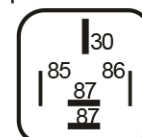

MINIRELÄ 12V 40-15A VÄXLANDE M FÄSTÖRA

Art.no: 16-RLP-52-12

Minirelä med växlande kontakt.

Technical information

Brand	Mahle
Voltage	12V
Current	40/15 A
Warranty	1 Year
Weight (kg)	0.040000

Tipo B / Plano 1

5 x 6.3 mm