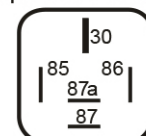

## MINIRELÄ 12V 40-15A VÄXLANDE M RESISTOR

Art.no: 16-RLP-52-12R

Minirelä med växlande kontakt.

### Technical information

Brand	Mahle
Voltage	12V
Current	40/15 A
Warranty	1 Year
Weight (kg)	0.040000

Tipo B / Plano 1

5 x 6.3 mm