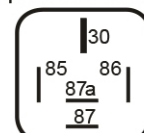

MINIRELÄ 24V 22-10A VÄXLANDE M RESISTOR

Art.no: 16-RLP-52-24R

Minirelä med växlande kontakt.

Technical information

Brand	Mahle
Voltage	24V
Current	22/10 A
Warranty	1 Year
Weight (kg)	0.050000

Tipo B / Plano 1

5 x 6.3 mm