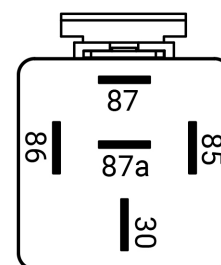

MINIRELÄ 12V 40A VÄXLANDE U FÄSTÖRA

Art.no: 16-RLPS-52-12

Minirelä med slutande kontakt, dubbla 87-stift utan fästöra.

Technical information

Brand	Mahle
Voltage	12V
Current	40 A
Warranty	1 Year
Weight (kg)	0.050000

Circuit diagram