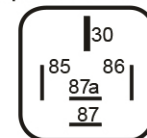

MINIRELÄ 12V 40-15A VÄXLAND M DIOD U FÄ

Art.no: 16-RLPS52-12D

Minirelä 12V 40-15A växlande med diod.

Technical information

Brand	Mahle
Voltage	12V
Current	40/15 A
Warranty	1 Year
Weight (kg)	0.050000

Tipo B / Plano 1

5 x 6.3 mm