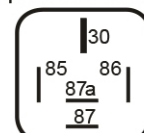

MINIRELÄ 12V 40-15A VÄXLANDE M RESISTOR

Art.no: 16-RLPS52-12R

Minirelä 12V 40-15A med resistor, växlande kontakt utan fästöra.

Technical information

Brand	Mahle
Voltage	12V
Current	40/15 A
Warranty	1 Year
Weight (kg)	0.050000

Tipo B / Plano 1

5 x 6.3 mm