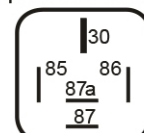

MINIRELÄ 24V 22-10A VÄXLANDE U FÄSTÖRA

Art.no: 16-RLPS52-24

Minirelä 24V 22-10A, växlande utan fästöra.

Technical information

Brand	Mahle
Voltage	24V
Current	22/10 A
Warranty	1 Year
Weight (kg)	0.050000

Tipo B / Plano 1

5 x 6.3 mm