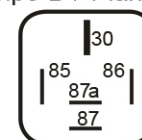

MINIRELÄ 24V 22-10A VÄXLAND M DIOD U FÄ

Art.no: 16-RLPS52-24D

Minirelä 24V 22-10A växlande med diod.

Technical information

Brand	Mahle
Voltage	24V
Current	22/10 A
Warranty	1 Year
Weight (kg)	0.040000

Tipo B / Plano 1

5 x 6.3 mm