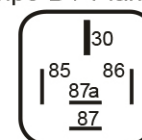

MINIRELÄ 24V 22-10A VÄXLAND M MOTSTÅND

Art.no: 16-RLPS52-24R

Minirelä 24V 22-10A, med resistor, växlande med dubbla 87 kontakter utan fästöra.

Technical information

Brand	Mahle
Voltage	24V
Current	22/10 A
Warranty	1 Year
Weight (kg)	0.040000

Tipo B / Plano 1

5 x 6.3 mm