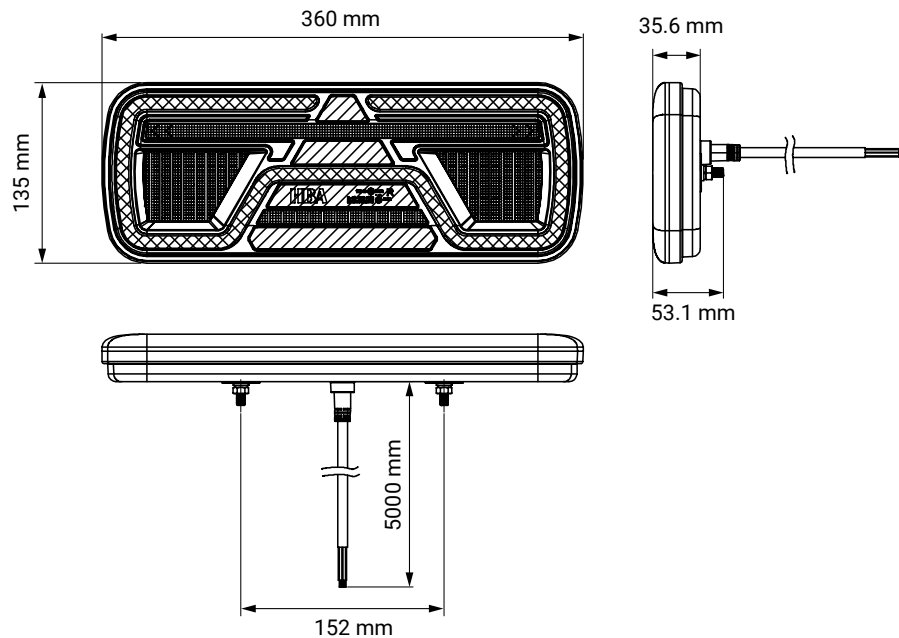

BAKLJUS 6-FUNKTIONER SLÄP

Art. nr: 12-031H Höger 12-031V Vänster

Bakljus med sex funktioner; dynamisk blinkers, bak-, broms-, back-, dimbakljus och reflextriangel för släp. Levereras med utgående kabel. Bakljuset är godkänt enligt EMC R10 och ECE R7, R23, R6, R38 och R3. CC mått 152 mm. 12/24V. IP67.