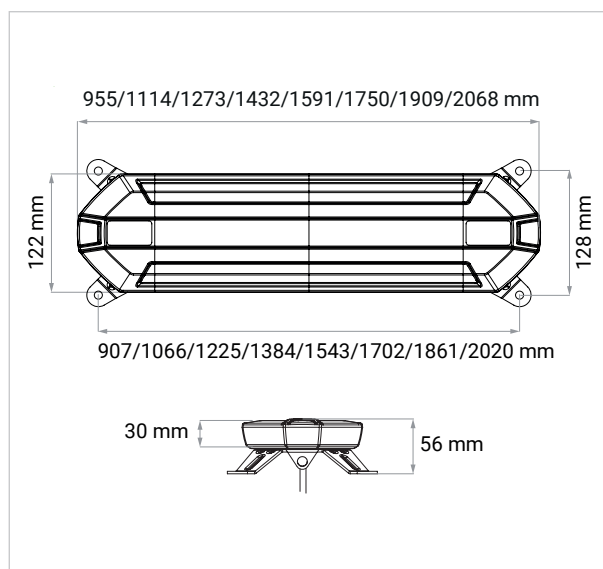

UTÖ VARNINGSLJUSRAMP R65

Art. nr: 14-08-UTÖ

Utö är en serie varningsljusrampar med extremt tunn och kompakt design. E-godkänd enligt ECE R65 klass 1/TA1. Tack vare ett chassi i aluminium blir ljusrampen robust och stabil. Huv och linser är tillverkade i slagtålig polykarbonat. Utö-serien skyddar dioderna via ett inbyggt överhettningsskydd. Funktionen innebär att intensiteten på dioderna reduceras när det finns risk för att de överhettas. Funktionen ökar livslängden på dioderna avsevärt. Universalfäste för planmontage ingår. Fordonsspecifika fästen finns som tillval. Längderna 955 - 1432 mm har utgående kabel på 3 m med DT-kontakt monterad 30 cm från rampen. Längderna 1591 - 2068 mm har utgående kabel 2,5 meter med öppen ände.

Teknisk information

Varumärke	HBA
Spänning	12/24V
E-godkänd	R65 klass 1/TA1
EMC godkänd	R10, CISPR 25:3
IP-klass	IP67
Anslutning	Utgående kabel
Mått (LxHxB)	Längd x 30 x 122 mm
Temperatur	-40°C - +65°C
Garanti	3 år

Artikelnr.	Benämning	Effekt	Antal dioder	Anslutning
14-08435	Utö varningsljusramp 955 mm	56W	96	3 m kabel, DT-kontakt
14-08436	Utö varningsljusramp 1114 mm	64W	112	3 m kabel, DT-kontakt
14-08437	Utö varningsljusramp 1273 mm	72W	128	3 m kabel, DT-kontakt
14-08438	Utö varningsljusramp 1432 mm	80W	144	3 m kabel, DT-kontakt
14-08439	Utö varningsljusramp 1591 mm	88W	160	3 m kabel
14-084310	Utö varningsljusramp 1750 mm	96W	176	3 m kabel
14-084311	Utö varningsljusramp 1909 mm	104W	192	3 m kabel
35-084311-FH	Utö varningsljusramp 1909 mm, Volvo FH	104W	192	3 m kabel
14-084312	Utö varningsljusramp 2068 mm	112W	208	3 m kabel