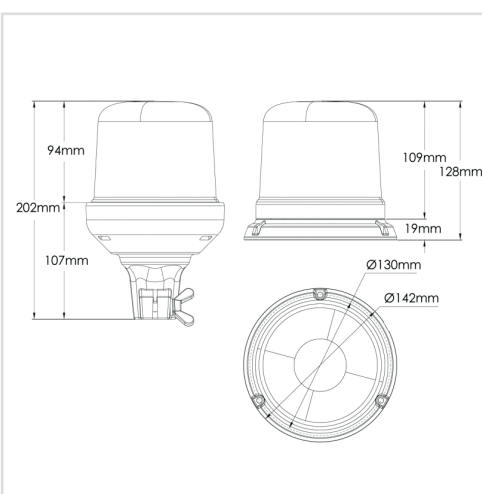

## B14 LED VARNINGSLJUS, R65

B14 ett runtomlysande LED varningsljus, E-godkänt enligt R65. Finns för stångmontage, eller planmontage med tre skruvar enligt DIN standard. B14 har 10 st 3 W dioder sitter monterade på ett runt kretskort. Vattentät och vibrationstålig design. 12/24 V.

### Teknisk information

Fabrikat	Juluen
Spänning	12/24V
Effekt	max 37W
Ström	2,9A/12,8V, 1,2A/24V
E-godkänd	R65
EMC godkänd	CISPR25:5
Skyddsklass	IP65
Drifttemperatur	-30° till +65°

Artikelnr.	Benämning
14-13235-00	B14 LED varningsljus för stångmontage 12/24 V
14-11235-00	B14 LED varningsljus för planmontage 12/24 V
14-ZLEN-B14Y	Orange huv till B14 LED