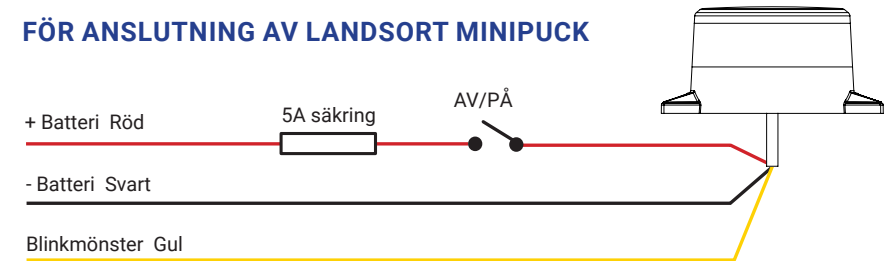

LANDSORT MINIPUCK

Art.nr. 14-2510 Orange lins
14-2510K Transparent lins

Landsort minipuck är ett av marknadens minsta runtomlysande varningsljus. Minipucken har aluminiumbas och är avsedd för planmontage. Med sina kompakta mått är den lättplacerad och passar i trånga utrymmen. Minipucken har högkvalitativa dioder som både ger lång livslängd och ett kraftfullt ljus som syns. Varningsljuset har 12 olika ljusmönster att välja mellan varav ett är E-godkänd enligt ECE R65 klass 1/TA1. Landsort minipuck har både roterande och blixtrande ljusmönster. Flera enheter kan kopplas ihop och synkroniseras.

ÄNDRA BLINKMÖNSTER

Anslut GUL kabel till + Batteri ett kort ögonblick:
- En gång för nästa mönster

SYNKRONISERAD BLINK

1. Ställ in önskat blinkmönster: anslut GUL kabel till + Batteri ett kort ögonblick. Upprepa för nästa blinkmönster.
2. Ställ in samma mönster på alla blyxtljus
3. Koppla ihop GUL kabel mellan alla lampor.
4. Ljusen blinkar nu synkroniserat.

BLINKMÖNSTER

1. Enkelblyxt 75 blyxt/min (ECE R65 klass 1)	7. Enkelblyxt växlande vänster/höger
2. Enkelblyxt 60 blyxt/min	8. Roterande
3. Dubbelblyxt	9. Kombination singel/trippelblyxt
4. Trippelblyxt	10. Kombination singel/femdubbelblyxt
5. Fyradubbelblyxt	11. Strobe
6. Femdubbelblyxt	12. Cruise mode, svagt fast sken

FÖR ANSLUTNING AV LANDSORT MINIPUCK