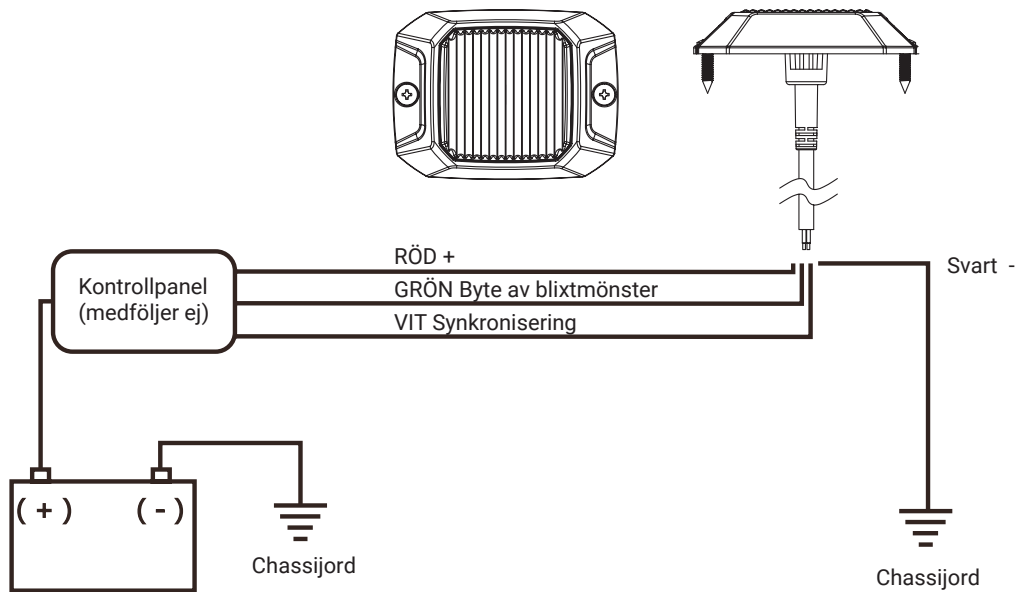

## BLIXTLJUS KVADRAT 4 LED

Art. nr: 14-6230 Orange (ECE R65 klass 2/XA2)

14-6231 Röd

14-6235 Grön

Blixtmönster #	Beskrivning
1	Enkelblix, ECE R65 klass 2 (dag), 480ms
2	Enkelblix, ECE R65 klass 1 (natt), 480ms
3	Enkelblix, California Title 13, 800ms
4	Dubbelblix, 923ms
5	Trippelblix, 480ms
6	Fyrdubbla blix, 480ms
7	Femdubbla blix, 480ms
8	Kombination enkel/dubbelblix
9	Kombination enkel/trippelblix
10	Kombination enkel/femdubbla blix
11	Strobe, 100ms
12	Cruise (30 % ljusstyrka dag)