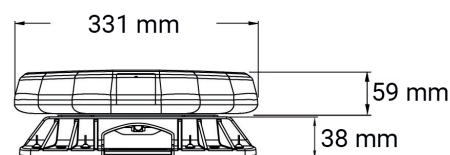

LEGION FIT VARNINGSLJURAMPER

LEGION FIT är en enklare version av LEGION och har samma omtyckta design med låg profil som enbart är 59 mm hög. Rampen är godkänd enligt ECE R65 klass 1 och har 7 blinkmönster att välja på, där två är ECE R65 godkända. Färre funktioner mot en standard LEGION gör att en tunnare kabelstam kan användas. Rampen har även nattkopplingsläge, men detta är inte R65 godkänt. Rampen har en utgående 3 m kabel. Fäste för planmontering medföljer. Modellanpassade fästen finns, se vår katalog eller hemsida.

Teknisk information

Varumärke	Juluen
Spänning	12/24V
Skyddsklass	IP65
E-godkänd	R65
EMC godkänd	R10
Anslutning	3 m kabel
Ström	5,3A
Mått	Längd x 331 x 59 mm
Garantitid	5 år

Ljusrampen sedd från sidan.

För enklast möjliga inkoppling rekommenderar vi knappsetsen **16-190074-3** som är kopplad speciellt för LEGION FIT.