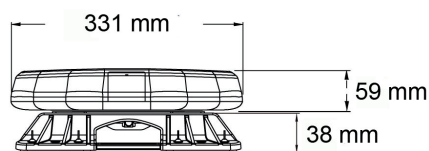

LEGION VARNINGSLJUSRAMP FÖR FH4/FM4/FMX

LEGION är en E-godkänd ljusramp med två ljuslägen natt/dag, ECE R65 klass 2 och uppfyller därmed Trafikverkets föreskrift om arbete på väg. För enkel installation har rampen en 3-polig kontakt, anpassad för Volvo. Rampen har väldigt låg profil, endast 59 mm. Starka lysdioder med 120° ljusspridning ger ett kraftigt ljus som syns. Ljusrampen är fullbestyckad med blytljusmoduler.

FAKTA

Fabrikat	Juluen
Spänning	24V
E-godkänd	R65 Klass 2
EMC godkänd	R10
Anslutning	3-polig Volvokontakt
Max ström	24V 16,8A
Mått	1524 eller 1828 x 331 x 59 mm

ECE
R65
KLASS 2

R10

Ljusrampen sedd från sidan.