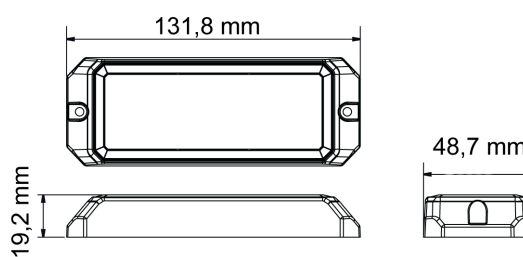

## FÄSTEN OCH TILLBEHÖR

L-fäste vinklat 90°  
Art. nr: 14-M35M0.010

L-fäste i rostfritt med  
slits, vinklat 90°  
Art. nr: 35-2289021-S

L-fäste i rostfritt med  
slits, vinklat 90° Art.  
nr:14-M35M0.060