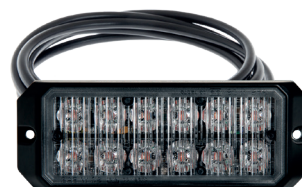

MS26 LED BLIXTLJUS

MS26 är ett mycket kraftfullt riktat blyxtljus som finns i flera färger och utföranden. Speciellt för dig som vill ha extra kraftigt ljus. MS26 är E-godkänd enligt R65 klass 2 för orange respektive blått ljus. Klass 2 betyder nattsänkning, dvs att ljusstyrkan sänks med ca 30 % för att minska risk för bländning när det är mörkt. MS26 modellerna levereras med gummpackning och finns med 3 meter ADR kabel, med monterad 4-polig DT kontakt på 3 m ADR kabel eller med monterad Tyco kontakt (Volvo) på 30 cm ADR kabel. Blyxtljuset är vattentätt och har klar ofärgad lins. MS26 har ett flertal blinkmönster att välja mellan och flera blyxtljus kan synkroniseras. Som tillbehör finns ett antal varianter på fästen, välj det som passar din montering.

Teknisk information

Varumärke	Juluen
Spänning	12/24V
E-godkänd	R65 klass 2
EMC godkänd	R10
Skyddsklass	IP69K
Max strömförbrukning	Orenge/Röd 12V/24V: 0,75V/0,38A Blå/Vit 12V/24V: 2,5A/1,25A
Husmaterial	Aluminium
Mått	132 x 49 x 19 mm
Garanti	5 år

3 m kabel