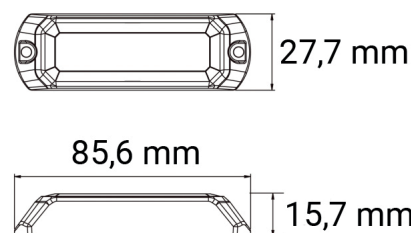

MS3 LED BLIXTLJUS ECE R65

MS3, ett av marknadens minsta blyxtljus, är ett E-godkänt blyxtljus, R65 klass 1. Blyxtljuset är kompakt och har 3 st kraftiga lysdioder. Blyxtljuset är för planmontage med gum-mipackning och en variant har 3 meter ADR-kabel. Som tillbehör finns infällnadsram. MS3 är vattentät och kan monteras överallt. MS3 har olika blinkmönster att välja på. Flera blyxtljus kan synkroniseras, 12/24 V.

Teknisk information

Varumärke	Juluen
Effekt	5W
Ström	0,25A
Spänning	12/24V
Skyddsklass	IP68
E-godkänd	R65 klass 1
EMC godkänd	R10
Mått	86 x 28 x 16 mm
Garantitid	5 år

14-MS3E-Y, 14-MS3E-Y3

14-MS3E-B

14-97M140010
Infällnadsram för blyxtljus