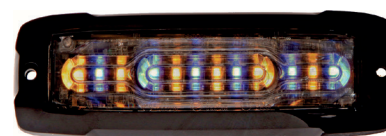

XT12 BLIXTLJUS

XT12 är ett mycket tunt varningsblyxtljus i LED för planmontering som endast bygger 10 mm. Varje modul har 12 högpresterande LED som ger ett skarpt sken. Finns som orange och tvåfärgad där den orange och blå färgen styrs separat, godkänd enligt ECE R65 klass 2 för enfärgade moduler och ECE R65 klass 1 för den tvåfärgade modulen. Flera moduler kan synkroniseras, det finns 16 olika blinkmönster att välja mellan varav ett är godkänt. Samtliga varianter är utrustade med 3 m ADR-kabel för säkrare anslutning.

14-XT12E2-Y3

14-XT12E2-B3

| Artikelnr. | Benämning |
|---------------|-----------------------------------------------------------------------------|
| 14-XT12E2-Y3 | Blyxtljus 12 LED orange E-godkänd ECE R65 klass 2, 12/24V med 3 m ADR-kabel |
| 14-XT12E2-YB3 | Blyxtljus 12 LED orange/blå E-godkänd ECE R65, 12/24V med 3 m kabel |
| 14-M35M0.010 | L-fäste vinklat 90° |
| 14-M35M0.060 | Justerbart fäste |