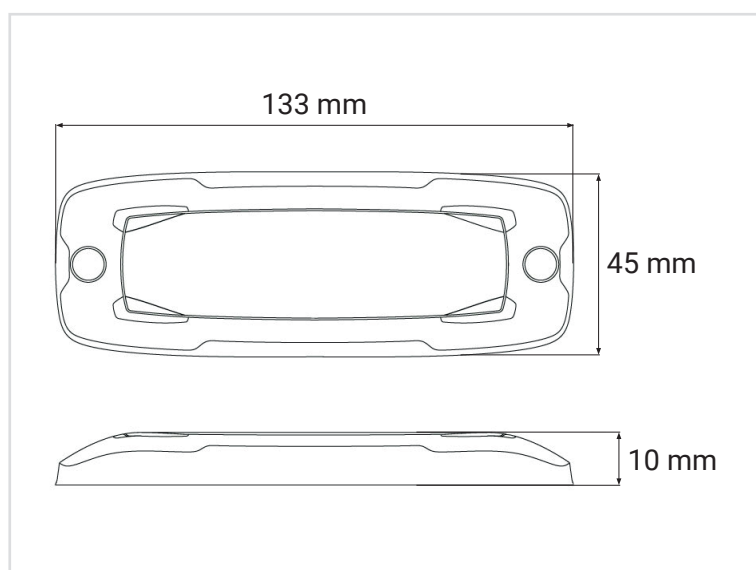

XT12 BLIXTLJUS

XT12 är ett mycket tunt varningsblyxtljus i LED för planmontering som endast bygger 10 mm. Varje modul har 12 högpresterande LED som ger ett skarpt sken. Finns som orange och tvåfärgad där den orange och blå färgen styrs separat, godkänd enligt ECE R65 klass 2 för enfärgade moduler och ECE R65 klass 1 för den tvåfärgade modulen. Flera moduler kan synkroniseras, det finns 16 olika blinkmönster att välja mellan varav ett är godkänt. Samtliga varianter är utrustade med 3 m ADR-kabel för säkrare anslutning.

Artikelnr.	Benämning
14-XT12E2-Y3	Blyxtljus 12 LED orange E-godkänd ECE R65 klass 2, 12/24V med 3 m ADR-kabel
14-XT12E2-YB3	Blyxtljus 12 LED orange/blå E-godkänd ECE R65, 12/24V med 3 m kabel
14-M35M0.010	L-fäste vinklat 90°
14-M35M0.060	Justerbart fäste