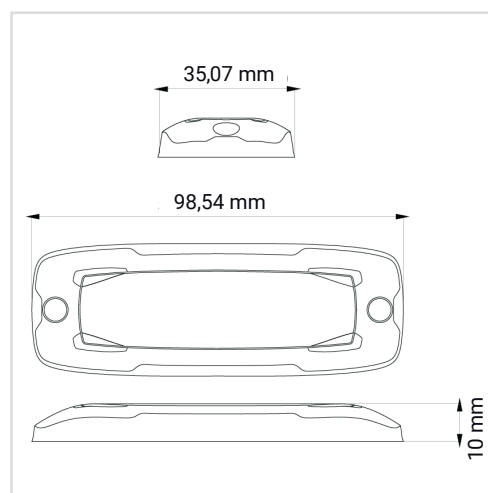

## XT6 BLIXTLJUS

XT6 är ett mycket tunt varningsblyxtljus i LED för planmontering. Bygger endast 10 mm. Varje modul har 6 st högpres-terande dioder som ger ett skarpt sken. Finns som orange eller blå och är godkänd enligt ECE R65. Flera moduler kan synkroniseras, det finns 16 olika blinkmönster att välja mellan varav ett är E-godkänt.

### Teknisk information

Fabrikat	Juluen
Spänning	12/24V
Effekt	10,6W
Ström	24V/0,44A
Skyddsklass	IP68
EMC godkänd	R10
ECE godkänd	R65
Anslutning	3 m ADR-kabel
Husmaterial	Aluminium
Antal dioder	6 st
Mått (LxHxB)	99 x 35 x 10 mm