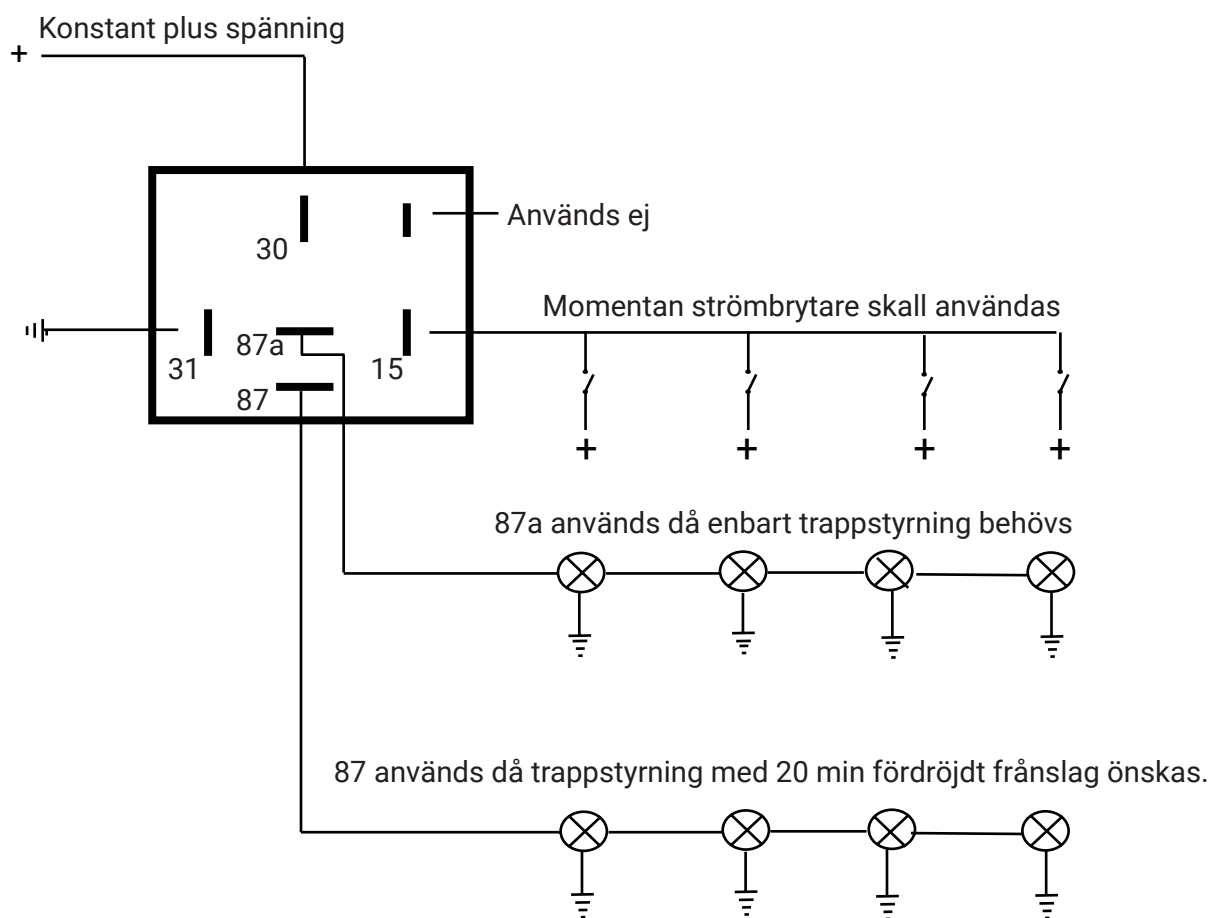

## TIDRELÄ 20 MIN VÄXLANDE

Artikelnr. 16-700364, 16-700365

Bistabilt växlande relä. Timer 20 min.

16-700364, 12V 10A/15A

16-700365, 24V 10A/15A

### FUNKTIONSBESKRIVNING:

- Reläet aktiveras genom en positiv impuls på 15.
- Upprepade pulser på 15 får reläet att växla mellan 87a och 87.
- **Trappstyrning utan fördröjt frånslag, max 15/10A:** Lampan/lamporna kopplas till 87a.
- **Trappstyrning med fördröjt frånslag, max 25/15A:** Lampan/lamporna kopplas till 87.  
När reläet är tillslaget (lampan/lamporna lyser) stänger det automatiskt av (växlar) efter 20 min +/- 20%.
- + på 30, jord - på 31.