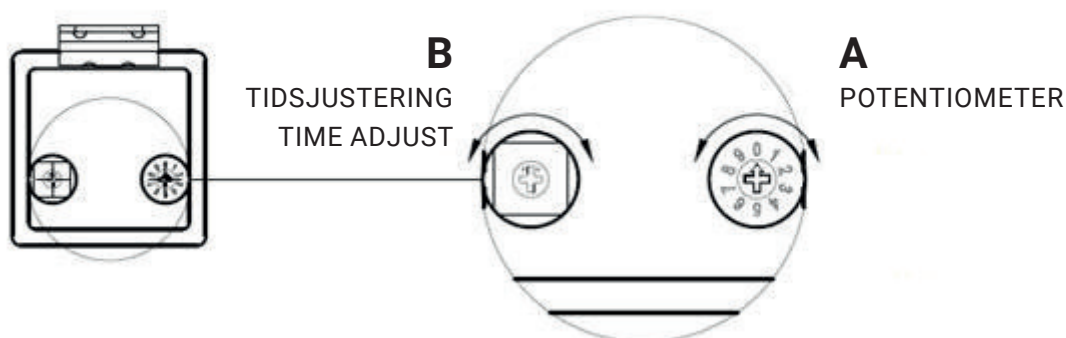

## MULTITIMER 10/5A 12V JUSTERBAR 0.5"-6H

Art. nr: 16-T40205

Timerrelä 12V, 10A. Med ställbar fördröjning, från 0,5 sekunder till 6 timmar.  
Välj tillslagsfördröjning eller frångslagsfördröjning.

**Tidsjustering (B) och potentiometer (A) funktion.**  
**B = tidsjustering inom valt tidsintervall**