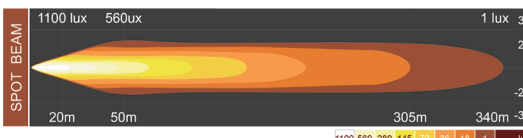

18-6054

Artikelnr.

Benämning

18-6052	Arbetsbelysning 60W. Arbetsljusbild 60°	HANDLA
18-6053	Arbetsbelysning 60W. Kombiljusbild 25°	HANDLA
18-6054	Arbetsbelysning 60W. Fjärrljusbild, lyser med 1 lux på 340 m.	HANDLA