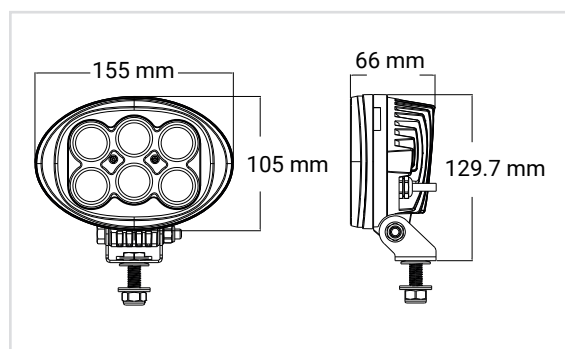

ARBETSBELYSNING OLEDONE 60W OVAL

En ovalformad belysning på hela 60W med 6st 10W dioder som ger ett mycket kraftfullt ljus. Lampan finns med tre olika ljusbilder; arbetsljusbild 18-6052, kombiljusbild 18-6053 och fjärrljusbild 18-6054. Lamporna har en utgående kabel med DT. Den robusta konstruktionen gör lampan passande för användning på bland annat jord- och skogsmaskiner. Godkänd enligt EMC R10.

Teknisk information

Fabrikat	Oledone
Effekt	60W
Spänning	12/48V
Teoretiska lumen	7200
Faktiska lumen	6000
Antal dioder	6 st
Skyddsklass	IP68
Garantitid	3 år
Anslutning	Utgående kabel med DT
Husmaterial	Aluminium
Ljuskälla	LED
Antal dioder	6
Fäste av	Rostfritt
Mått	155 x 105 x 66 mm