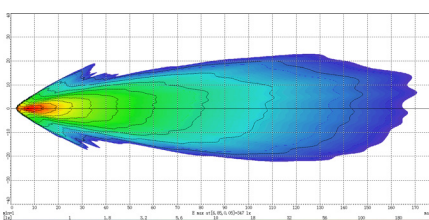

ARBETSBELYSNING OLEDONE 60W OVAL

En ovalformad belysning på hela 60W med 6st 10W dioder som ger ett mycket kraftfullt ljus. Lampan finns med tre olika ljusbilder; arbetsljusbild 18-6052, kombiljusbild 18-6053 och fjärrljusbild 18-6054. Lamporna har en utgående kabel med DT. Den robusta konstruktionen gör lampan passande för användning på bland annat jord- och skogsmaskiner. Godkänd enligt EMC R10.

Teknisk information

Fabrikat	Oledone
Effekt	60W
Spänning	12/48V
Teoretiska lumen	7200
Faktiska lumen	6000
Antal dioder	6 st
Skyddsklass	IP68
Garantitid	3 år
Anslutning	Utgående kabel med DT
Husmaterial	Aluminium
Ljuskälla	LED
Antal dioder	6
Fäste av	Rostfritt
Mått	155 x 105 x 66 mm

18-6053

Artikelnr.

Benämning

18-6052	Arbetsbelysning 60W. Arbetsljusbild 60°	HANDLA
18-6053	Arbetsbelysning 60W. Kombiljusbild 25°	HANDLA
18-6054	Arbetsbelysning 60W. Fjärrljusbild, lyser med 1 lux på 340 m.	HANDLA