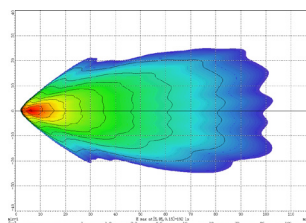

ARBETSBELYSNING OLEDONE 60W OVAL

En ovalformad belysning på hela 60W med 6st 10W dioder som ger ett mycket kraftfullt ljus. Lampan finns med tre olika ljusbilder; arbetsljusbild 18-6052, kombiljusbild 18-6053 och fjärrljusbild 18-6054. Lamporna har en utgående kabel med DT. Den robusta konstruktionen gör lampan passande för användning på bland annat jord- och skogsmaskiner. Godkänd enligt EMC R10.

Teknisk information

Fabrikat	Oledone
Effekt	60W
Spänning	12/48V
Teoretiska lumen	7200
Faktiska lumen	6000
Antal dioder	6 st
Skyddsklass	IP68
Garantitid	3 år
Anslutning	Utgående kabel med DT
Husmaterial	Aluminium
Ljuskälla	LED
Antal dioder	6
Fäste av	Rostfritt
Mått	155 x 105 x 66 mm

18-6052

Artikelnr.

Benämning

18-6052	Arbetsbelysning 60W. Arbetsljusbild 60°	HANDLA
18-6053	Arbetsbelysning 60W. Kombiljusbild 25°	HANDLA
18-6054	Arbetsbelysning 60W. Fjärrljusbild, lyser med 1 lux på 340 m.	HANDLA