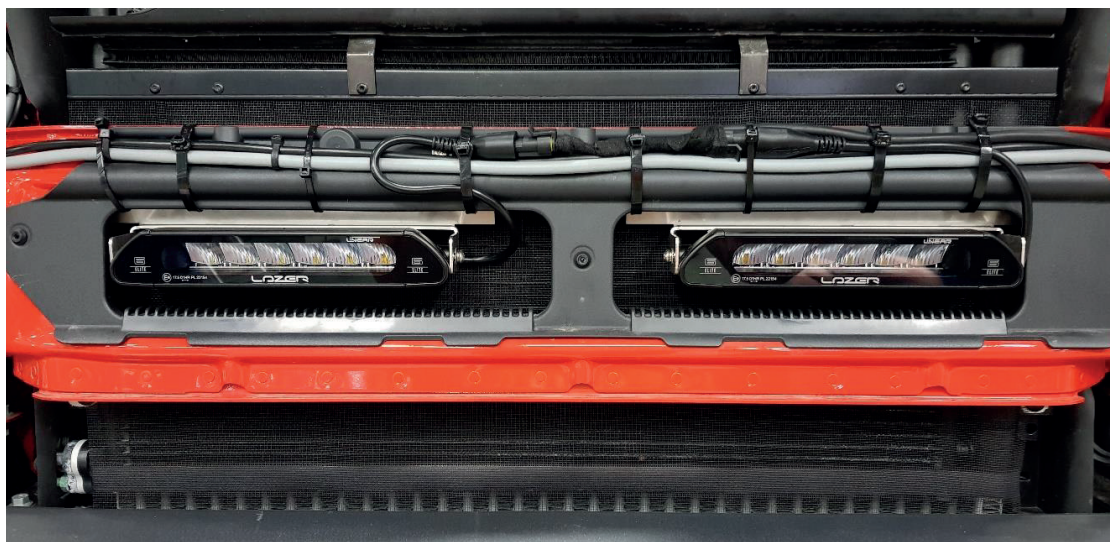

Fäst kablaget, se förslag på bilderna nedan.

HBA

Tel. 08-880 900 - info@hba.nu - www.hba.nu