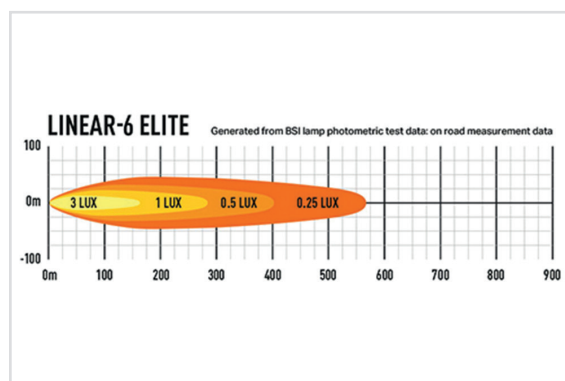

LAZER LINEAR 6 ELITE GRILLKIT VOLVO FM/FMX

Art. nr: 34-00031FM-X

Ett extraljuspaket som består av 2st Lazer Linear 6 Elite, 2st fästen i rostfritt stål och kablage. Extraljusramper från Lazer som ger ett bra ljus med hela 42W trots sin kompakta storlek. Anpassat fäste i 2 mm rostfritt stål och ett anpassat kablage som underlättar installationen. Paketet är framtaget för att underlätta din infällda montering i grillen på Volvo FM och FMX.

FAKTA	
Fabrikat	Lazer
Spänning	12/24V
Effekt	2 x 42W
Faktiska lumen	4050
Skyddsklass	IP69K
E-godkänd	R112
EMC godkänd	R10
Mått (LxHxB)	232 x 40 x 62 mm
Husmaterial	Aluminium
Ljuskälla	LED
Garantitid	5 år
Lyser med 1 lux på	282 meter
Fäste	Rostfritt