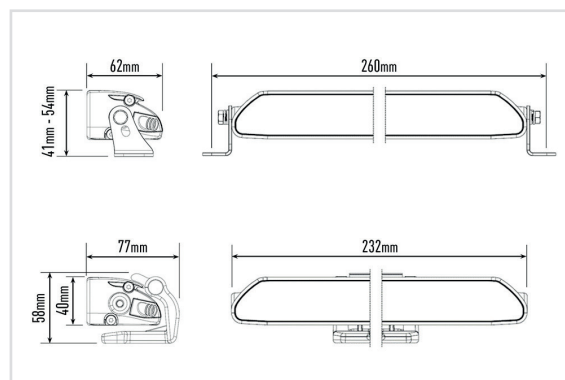

LAZER LINEAR 6 ELITE GRILLKIT VOLVO FM/FMX

Art. nr: 34-00031FM-X

Ett extraljuspaket som består av 2st Lazer Linear 6 Elite, 2st fästen i rostfritt stål och kablage. Extraljusramper från Lazer som ger ett bra ljus med hela 42W trots sin kompakta storlek. Anpassat fäste i 2 mm rostfritt stål och ett anpassat kablage som underlättar installationen. Paketet är framtaget för att underlätta din infällda montering i grillen på Volvo FM och FMX.

FAKTA	
Fabrikat	Lazer
Spänning	12/24V
Effekt	2 x 42W
Faktiska lumen	4050
Skyddsklass	IP69K
E-godkänd	R112
EMC godkänd	R10
Mått (LxHxB)	232 x 40 x 62 mm
Husmaterial	Aluminium
Ljuskälla	LED
Garantitid	5 år
Lyser med 1 lux på	282 meter
Fäste	Rostfritt