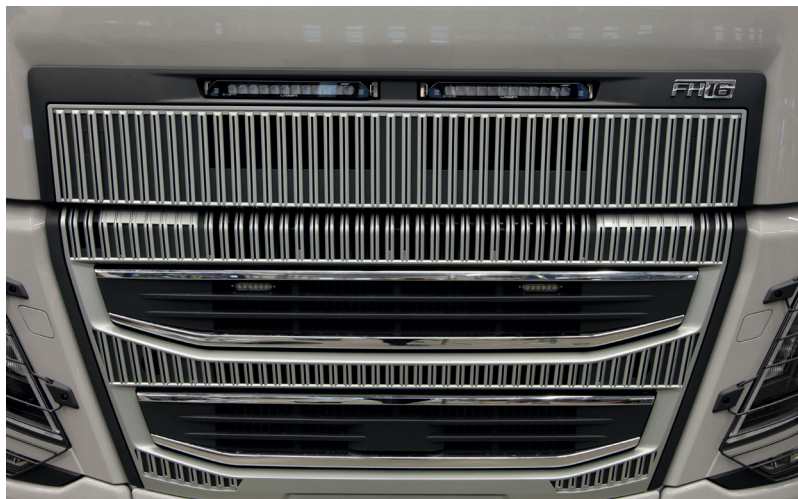

LAZER LINEAR 12E GRILLKIT VOLVO FH 21+

Art.nr: 34-00032FH

34-00032FH innehåller: 2 st Lazer Linear 12, 2 st rostfria fästen,
3 st plåtskruvar, 3 st nitbrickor och 1 st kablage.

Montera först lampan i fästet, använd skruvarna som medföljer i lampans kartong. Kontrollera att lamporna är vända åt rätt håll. De båda fästena ska monteras i befintliga skruvhål, se pilar. Ta bort de befintliga skruvarna och montera fästena med de 3 skruvar och brickor som medföljer. Lägga fästena omlott för skruvhålet i mitten. Innan skruvarna dras åt justera lamporna så att de sitter bra. Koppla in kablaget och fäst det på ett bra sätt så att det inte skadas.