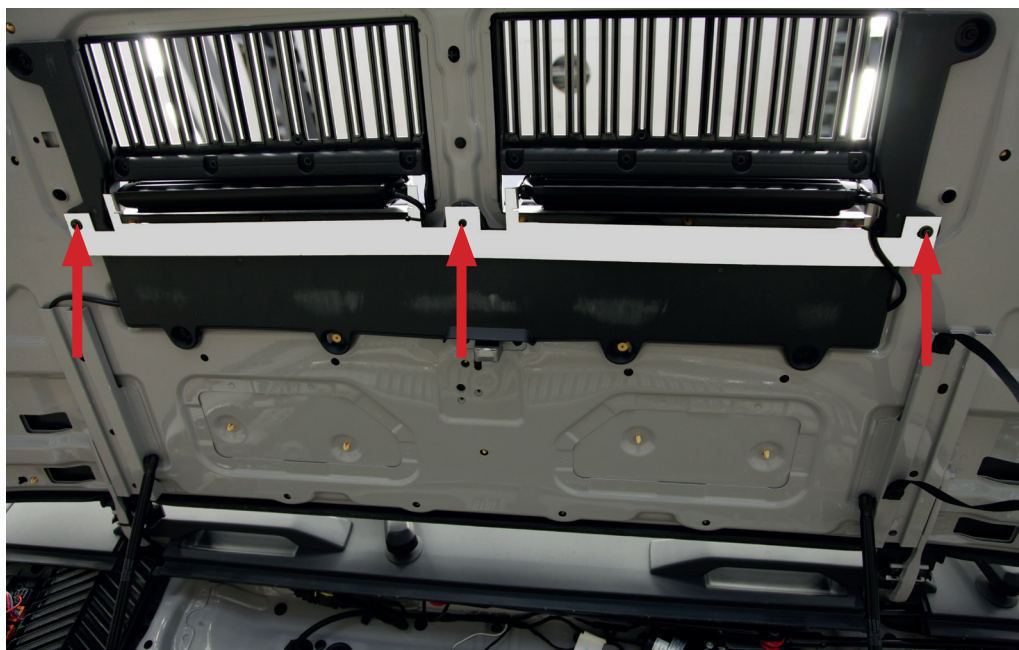

LAZER LINEAR 12E GRILLKIT VOLVO FH 21+

Art.nr: 34-00032FH

34-00032FH innehåller: 2 st Lazer Linear 12, 2 st rostfria fästen,
3 st plåtskruvar, 3 st nitbrickor och 1 st kablage.

Montera först lampan i fästet, använd skruvarna som medföljer i lampans kartong. Kontrollera att lamporna är vända åt rätt håll. De båda fästena ska monteras i befintliga skruvhål, se pilar. Ta bort de befintliga skruvarna och montera fästena med de 3 skruvar och brickor som medföljer. Lägga fästena omlott för skruvhålet i mitten. Innan skruvarna dras åt justera lamporna så att de sitter bra. Koppla in kablaget och fäst det på ett bra sätt så att det inte skadas.