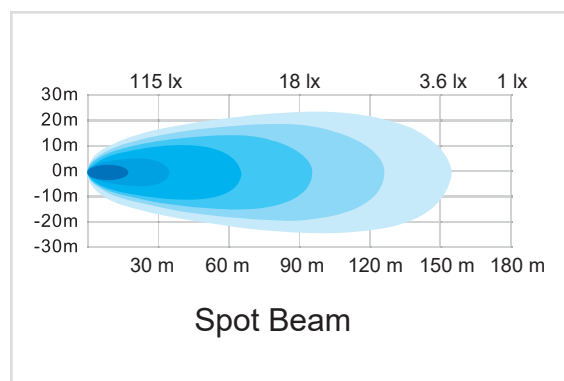

EXTRALJUSPAKET 13120

Extraljuspaket som underlättar installationen av extraljus på personbilar/lätta transportbilar, spar tid och ger en professionell montering. Extraljusrampen är på 120W och har bred helljusbild som lyser med 1 lux på 264 meter, vilket förbättrar ditt befintliga helljus. I extraljuspaketet ingår HBA ramp 12-13120, nummerplåtsfäste 12-53000 samt extraljuskablage 12-E36-12DT.

FAKTA

Fabrikat	HBA
Effekt	120W
Spänning	12/48V
E-godkänd	R112
EMC godkänd	R10
Skyddsklass	IP67
Ljus	Helljusbild
Anslutning	Utgående kabel med DT
Teoretiska Lumen	10800
Faktiska Lumen	8242
Lyser med 1 lux på	264 m
Mått (LxHxB)	582 x 70 x 81 mm

R10

ECE
R112

IP67

3
WARRANTY

Artikelnr.

Benämning

34-13120	Extraljuspaket 13120
12-13120	Extraljusramp
12-53000	Extraljusfäste universal 530 mm
12-E36-12DT	Extraljuskablage DT