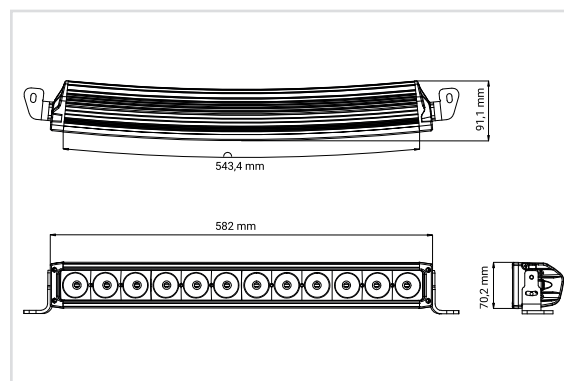

EXTRALJUSPAKET 13120

Extraljuspaket som underlättar installationen av extraljus på personbilar/lätta transportbilar, spar tid och ger en professionell montering. Extraljusrampen är på 120W och har bred helljusbild som lyser med 1 lux på 264 meter, vilket förbättrar ditt befintliga helljus. I extraljuspaketet ingår HBA ramp 12-13120, nummerplåtsfäste 12-53000 samt extraljuskablage 12-E36-12DT.

FAKTA

Fabrikat	HBA
Effekt	120W
Spänning	12/48V
E-godkänd	R112
EMC godkänd	R10
Skyddsklass	IP67
Ljus	Helljusbild
Anslutning	Utgående kabel med DT
Teoretiska Lumen	10800
Faktiska Lumen	8242
Lyser med 1 lux på	264 m
Mått (LxHxB)	582 x 70 x 81 mm

R10

ECE
R112

IP67

3
WARRANTY

Artikelnr.

Benämning

34-13120	Extraljuspaket 13120
12-13120	Extraljusramp
12-53000	Extraljusfäste universal 530 mm
12-E36-12DT	Extraljuskablage DT