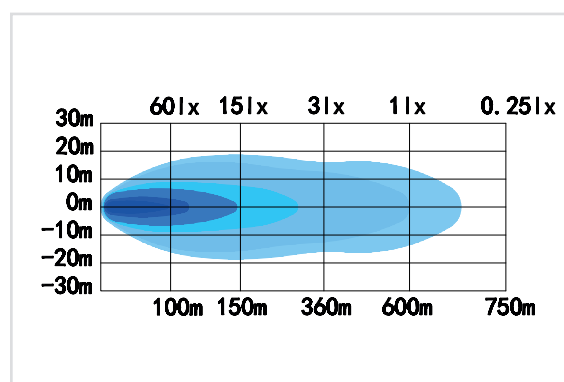

HYDRA EXTRALJUSPAKET 2110

Extraljuspaket som underlättar installationen av extraljus på personbilar/lätta transportbilar, spar tid och ger en professionell montering. Denna böjda extraljusramp har hela 150W och ger ett fantastiskt bra fjärrljus som lyser både långt och brett. Lyser med 1 lux på 600 meter, vilket förbättrar ditt befintliga helljus. I extraljuspaketet ingår HBA ramp 12-2110, nummerplåtsfäste 12-53000 samt extraljuskablage 12-E36-12DT.

FAKTA	
Fabrikat	HBA
Effekt	150W
Spänning	12/48V
E-godkänd	R112
EMC godkänd	R10
Skyddsklass	IP67
Ljus	Fjärrljusbild
Anslutning	Utgående kabel med DT
Teoretiska Lumen	13800
Faktiska Lumen	11000
Lyser med 1 lux på	600 m
Mått (LxHxB)	554 x 56,5 x 86 mm