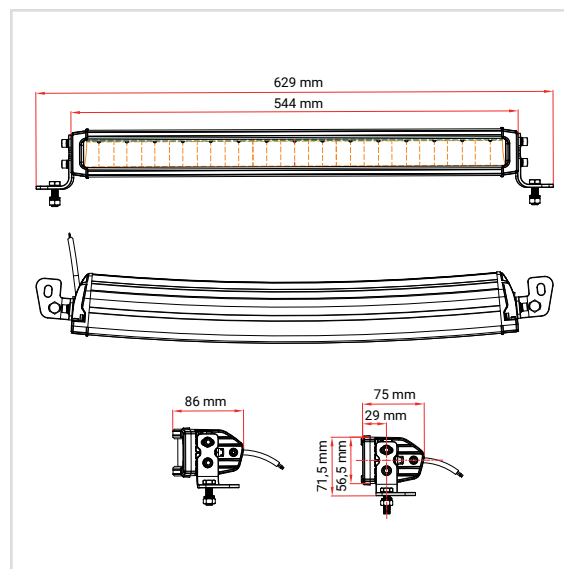

HYDRA EXTRALJUSPAKET 2110

Extraljuspaket som underlättar installationen av extraljus på personbilar/lätta transportbilar, spar tid och ger en professionell montering. Denna böjda extraljusramp har hela 150W och ger ett fantastiskt bra fjärrljus som lyser både långt och brett. Lyser med 1 lux på 600 meter, vilket förbättrar ditt befintliga helljus. I extraljuspaketet ingår HBA ramp 12-2110, nummerplåtsfäste 12-53000 samt extraljuskablage 12-E36-12DT.

FAKTA	
Fabrikat	HBA
Effekt	150W
Spänning	12/48V
E-godkänd	R112
EMC godkänd	R10
Skyddsklass	IP67
Ljus	Fjärrljusbild
Anslutning	Utgående kabel med DT
Teoretiska Lumen	13800
Faktiska Lumen	11000
Lyser med 1 lux på	600 m
Mått (LxHxB)	554 x 56,5 x 86 mm

Artikelnr.	Benämning
34-2110	Hydra extraljuspaket 2110
12-2110	Hydra extraljusramp
12-53000	Nummerplåtsfäste
12-E36-12DT	Extraljuskablage