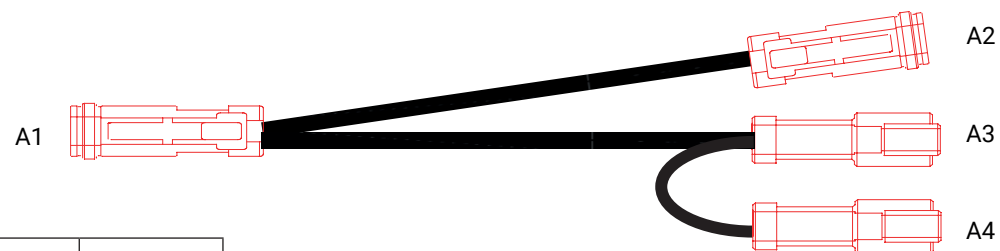

Art.nr	Benämning	Längd	Ände 1	DT-kontakt	Kabelarea	
18-ADR-0.5	DT- kabel	0,5 m	Öppen	2-polig hona	2 x 1,0 mm ²	HANDLA
18-ADR-1	DT- kabel	1 m	Öppen	2-polig hona	2 x 1,0 mm ²	HANDLA
18-ADR-3	DT- kabel	3 m	Öppen	2-polig hona	2 x 1,0 mm ²	HANDLA
18-ADR-5	DT- kabel	5 m	Öppen	2-polig hona	2 x 1,0 mm ²	HANDLA
18-ADR-7.5	DT- kabel	7,5 m	Öppen	2-polig hona	2 x 1,0 mm ²	HANDLA
18-ADR-10	DT- kabel	10 m	Öppen	2-polig hona	2 x 1,0 mm ²	HANDLA
18-ADR-3-15	DT- kabel	3 m	Öppen	2-polig hona	2 x 1,5 mm ²	HANDLA
18-ADR-5-15	DT- kabel	5 m	Öppen	2-polig hona	2 x 1,5 mm ²	HANDLA
18-ADR-10-15	DT- kabel	10 m	Öppen	2-polig hona	2 x 1,5 mm ²	HANDLA
18-ADR-15	DT- kabel	15 m	Öppen	2-polig hona	2 x 1,5 mm ²	HANDLA
18-ADR-FL2	DT- förlängning	2 m	2-polig DT hane	2-polig hona	2 x 1,5 mm ²	HANDLA
18-ADR-FL5	DT- förlängning	5 m	2-polig DT hane	2-polig hona	2 x 1,5 mm ²	HANDLA
18-ADR-3-4P	DT- kabel	3 m	Öppen	4-polig hona	2 x 1,5 mm ² + 2 x 0,5 mm ²	HANDLA
18-ADR-5-4P	DT- kabel	5 m	Öppen	4-polig hona	2 x 1,5 mm ² + 2 x 0,5 mm ²	HANDLA

GRENKABLAR MED DT

Kabellängder med utgångspunkt från kontakt A1 enligt ritning till höger.

Art.nr	Position	DT	Kabellängd	Bild	
18-ADR-GK1	A1	Hona 2-polig DT			HANDLA
	A2	Hona 2-polig DT	40 cm		
	A3	Hane 2-polig DT	15 cm		
18-ADR-GK2	A1	Hona 2-polig DT			HANDLA
	A2	Hona 2-polig DT	3 m		
	A3	Öppen ände	5 m		
18-ADR-GK3	A1	Hona 2-polig DT			HANDLA
	A2	Hona 2-polig DT	3 m		
	A3	Hane 2-polig DT	2 m		
18-ADR-GK4	A1	Hona 2-polig DT			HANDLA
	A2	Hona 2-polig DT	4 m		
	A3	Öppen ände	9 m		
18-ADR-GK5	A1	Hane 2-polig DT			HANDLA
	A2	Hona 2-polig DT	1,1 m		
	A3	Hane 2-polig DT	2,5 m		
18-ADR-GK6	A1	Hane 2-polig DT			HANDLA
	A2	Hona 2-polig DT	1,1 m		
	A3	Öppen ände	2,5 m		
	A4	Hona 2-polig DT	2,2 m		
18-ADR-GK5-4	A1	Hane 4-polig DT			HANDLA
	A2	Hona 4-polig DT	1,1 m		
	A3	Hona 4-polig DT	2,5 m		