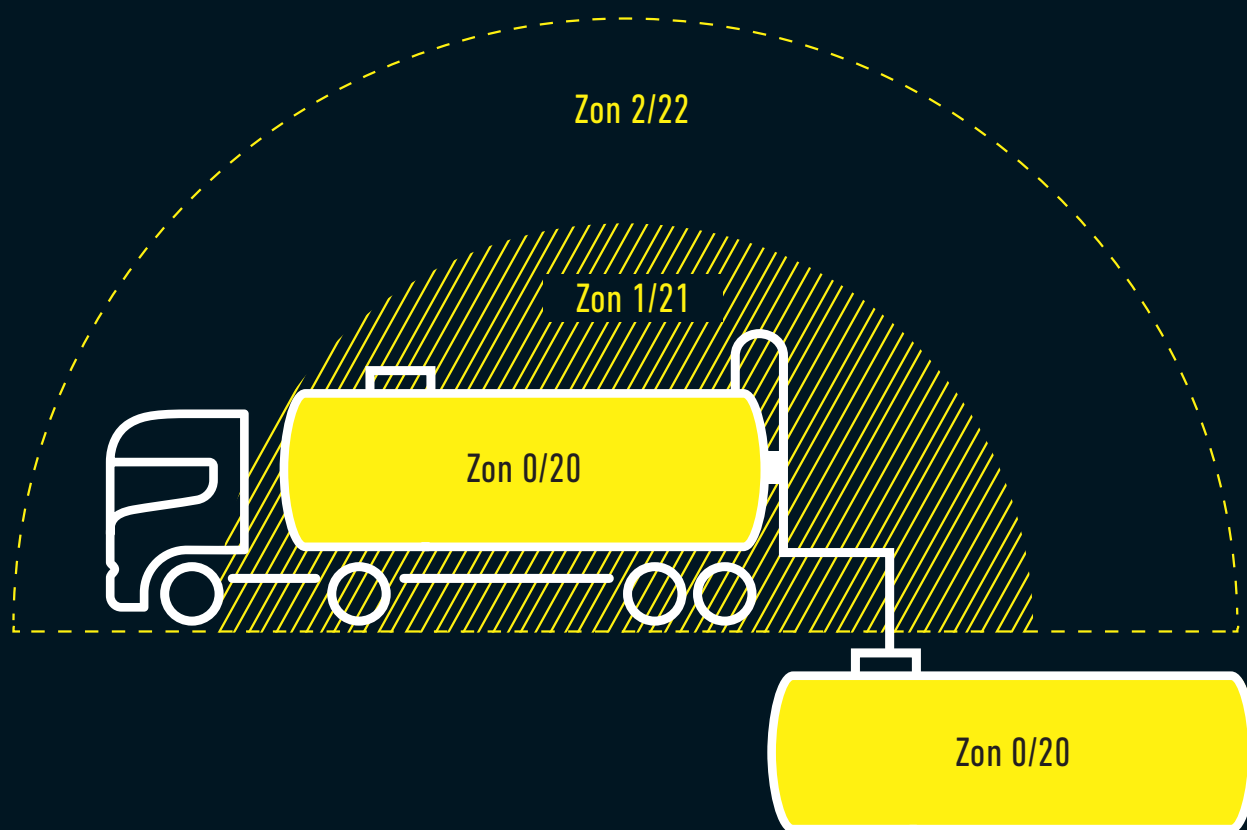

LEDLENSER SKINER LJUS PÅ EXPLOSIONSSKYDD.

En översiktsbild över Europeiska unionens ATEX arbetsplatsdirektiv.

Från installationer av olje- och gasproduktion till kemiska kraftverk, destillerier, sågverk och bagerier: Det så kallade ATEX-direktivet gäller företag inom EU där explosiva atmosfärer med gas eller damm förekommer. Arbetsområden delas in i zoner utifrån explosionsfarans frekvens och varaktighet: