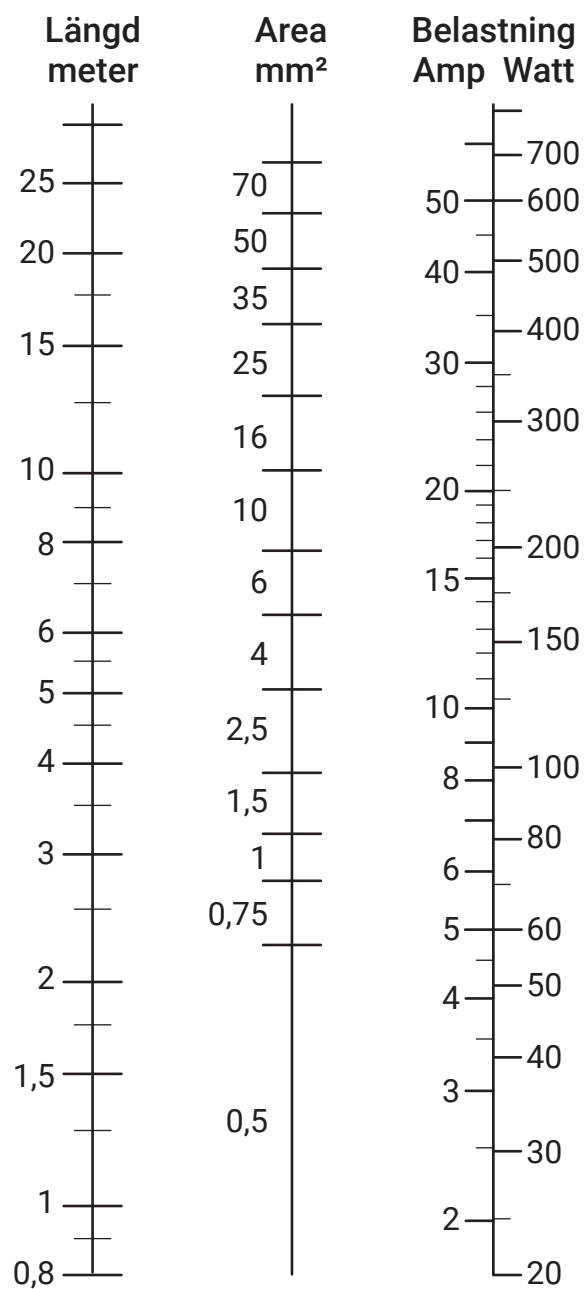

Till exempel en kabel med 60 watt tas ut över en 10 meter lång ledning. Med hjälp av nomogrammet får man då fram kabelarean. Sträcket man drar på nomogrammet hamnar på en viss kabelarea.

Nomogram för kabelberäkning