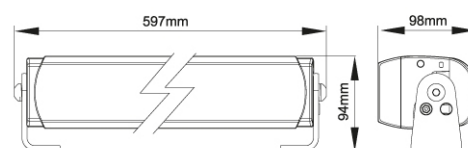

## MAXTEL EVAPOR LED RAMP 23.5"/597MM

Art.nr: 12-JL7225Y

Maxtel extraljusramp med ett robust utförande som har 6 st dioder samt positionsljus, 120W. Rampen har 2 moduler, varje modul har referenstal 50. Vilket ger en helljusbild som lyser med 1 lux på 650 m. Rampen har EVAPOR-teknik, funktionen ger en gulare nyans i ljuset vilket innebär att konturer i tex snö syns bättre och ljuset som reflekteras från trafikskyltar minskar. LED rampen är speciellt framtagen för det nordiska höst- och vinterklimatet. E-godkänt enligt R112 och R7. En justerskruv på sidan av rampen gör höjjusteringen enkel. Fästena är tillverkade i rostfritt stål.

### Teknisk information

Varumärke	Maxtel
Lyser med 1 lux på	650 m
Faktiska lumen	6480
Teoretiska lumen	8100
Referenstal	50
Spänning	12/24V
Effekt	120W
Ström	8,4/4,2 A
E-godkänd	R7, R112
Mått (LxHxB)	597 x 98 x 94 mm
Garantitid	5 år
Anslutning	Utgående kabel med DT-kontakt
Skyddsklass	IP67
Husmaterial	Aluminium
Ljuskälla	LED
Antal dioder	12
Diod fabrikat	CREE
LED effekt	10W
Fäste av	Rostfritt