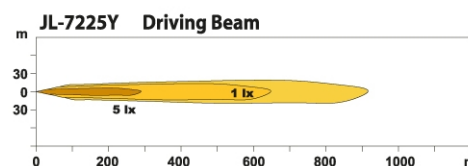

## MAXTEL EVAPOR LED RAMP 23.5"/597MM

Art.nr: 12-JL7225Y

Maxtel extraljusramp med ett robust utförande som har 6 st dioder samt positionsljus, 120W. Rampen har 2 moduler, varje modul har referenstal 50. Vilket ger en helljusbild som lyser med 1 lux på 650 m. Rampen har EVAPOR-teknik, funktionen ger en gulare nyans i ljuset vilket innebär att konturer i tex snö syns bättre och ljuset som reflekteras från trafikskyltar minskar. LED rampen är speciellt framtagen för det nordiska höst- och vinterklimatet. E-godkänt enligt R112 och R7. En justerskruv på sidan av rampen gör höjjusteringen enkel. Fästena är tillverkade i rostfritt stål.

### Teknisk information

Varumärke	Maxtel
Lyser med 1 lux på	650 m
Faktiska lumen	6480
Teoretiska lumen	8100
Referenstal	50
Spänning	12/24V
Effekt	120W
Ström	8,4/4,2 A
E-godkänd	R7, R112
Mått (LxHxB)	597 x 98 x 94 mm
Garantitid	5 år
Anslutning	Utgående kabel med DT-kontakt
Skyddsklass	IP67
Husmaterial	Aluminium
Ljuskälla	LED
Antal dioder	12
Diod fabrikat	CREE
LED effekt	10W
Fäste av	Rostfritt