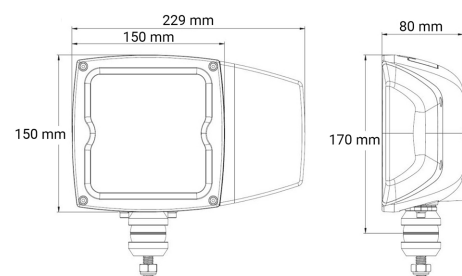

## FÄRDLYKTA MED VÄRMELINS

Art.nr: 10-0415

Färdstrålkastare med termostatstyrd värmelins, E-godkänd enligt ECE R6 och R7. Lampan har ett halvljus på 1500 lumen, helljus på 2900 lumen, positionsljus på 130 lumen och blinkers. Blinkersmodulen är fristående och kan fästas ovanpå huvudmodulen eller på dess höger- och vänstersida. Lampan har en värmelins som förebygger och motverkar is på lins och lamphus. Exempelvis om värmefunktionen startas i -25°C och det är 5 mm is på linsen tar det ungefär en timme för lampan att nå 68°C. Fästet kan monteras både under lampan eller på baksidan.

### Teknisk information

Varumärke	HBA
Spänning	12/24V
Effekt	38W
Ström	Helljus: 3,2A 24V, 1,6A 12V. Halvljus: 1,6A 12V, 0,86A 24V. Positionsljus: 0,1A 12V, 0,05A 24V. Värmelins: 1,9A 12V, 0,8A 24V
Teoretiska lumen	3600
Faktiska lumen	2900
Anslutning	Utgående kabel med DT-kontakt
Skyddsklass	IP68
E-godkänd	R6, R7, R112
EMC klass	R10
Mått (LxHxB)	229 x 170 x 80 mm
Husmaterial	Aluminium
Ljusbild	Färdstrålkastare
Huvens/linsens färg	Klar
Garantitid	3 år
Ljuskälla	LED

Fäste av	Stål
Temperaturområde	-40 - +80°C
Vikt (kg)	2.280000