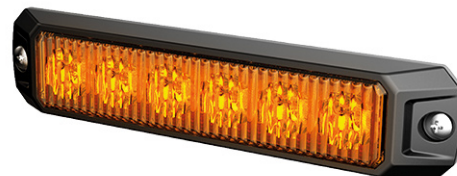

BLIXTLJUS 6 LED R65 ORANGE 12/24V

Art.nr: 14-6110

Ett riktat blyxtljus med kraftiga lysdioder och bra sidospredning. Blyxtljuset är för planmontage och har 6 lysdioder, huset är av aluminium som är vattentät vilket gör att detta blyxtljus klarar tuffa miljöer. Längd 130 mm och CC 120 mm.

Teknisk information

Spänning	12/24V
Anslutning	Utgående kabel
Skyddsklass	IP67
E-godkänd	R65, R65klass1XA1
EMC klass	R10
Ljusets färg	Orange
Husmaterial	Aluminium
Mått (LxHxB)	130 x 28 x 12,3 mm
Montering	Planmontage
Ljusbild	Riktat
Ljuskälla	LED
Garantitid	3 år
Antal dioder	6st
Rader	Enkelradig
Vikt (kg)	0.200000